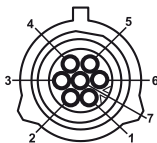

Fonksiyonlar / Functions

- 1 - Geri Vites / Reverse
- 2 - Park & İşaret / Tail & Side Marker
- 3 - Boş / Not Used
- 4 - Geri Sis / Rear Fog
- 5 - Stop / Stop
- 6 - Sinyal / Direction Indicator
- 7 - Şase / Ground

STOP LAMBA / REAR LAMP

Yan Soketli / Side Connector

Socket	Bağlantı Tip Connector Type	Plakalık Lamba License Plate Lamp	Yön Position	Marstech Ref. No	Oem No
	AMP 1,5	●	Sol / LH	M 611816	81.25225.6544
			Sağ / RH	M 611817	81.25225.6545
	Tesisatlı W-Cable	●	Sol / LH	M 611829	
			Sağ / RH	M 611830	
	Cam Lens		Sol / LH	M 611820	81.25229.6059
			Sağ / RH	M 611821	81.25229.6060

Ampül / Bulb : 1 x PY 21W, 3 x P 21W, 3 x R 5W