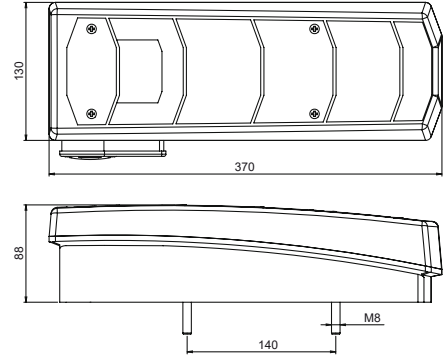

Fonksiyonlar / Functions

- 1 - Stop / Stop
- 2 - Sinyal / Direction Indicator
- 3 - Boş / Not Used
- 4 - Geri Sis / Rear Fog
- 5 - Geri Vites / Reverse
- 6 - Park & İşaret / Tail & Side Marker
- 7 - Şase / Ground

STOP LAMBA / REAR LAMP

Yan Soketli / Side Connector

Socket	Bağlantı Tipi Connector Type	Plakalık Lamba License Plate Lamp	Yön Position	Marstech Ref. No	Oem No
	HDSCS	●	Sol / LH	M 610981	A0035441703
			Sağ / RH	M 610982	A0035441603
	Geri İkaz Sireni Back Alarm Sys.		Sağ / RH	M 610983	A0035441003
	Cam Lens		RH = LH	M 610984	A0025447390

Ampül / Bulb : 4 x P 21W, 2 x R 5W