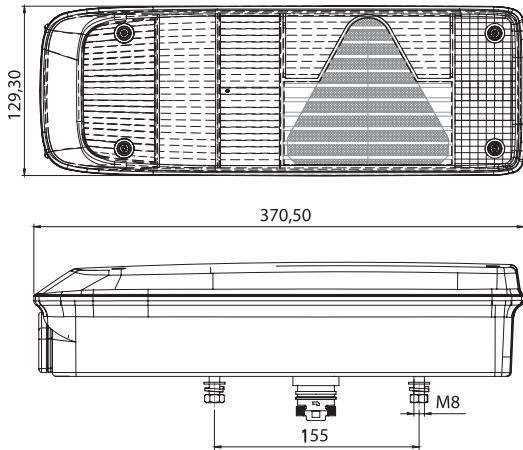

E

Fonksiyonlar / Functions

- 1 - Şase / Ground
- 2 - Geri Vites / Reverse
- 3 - Stop / Stop
- 4 - Sinyal / Direction Indicator
- 5 - Yan İşaret / Side Marker
- 6 - Geri Vites / Reverse
- 7 - Park / Tail

STOP LAMBA / REAR LAMP

Socket	Bağlantı Tip Connector Type	Özellik / Spec.	Yön Position	Marstech Ref. No
	Soketli W-Socket		Sağ / RH	M 611436
			Sol / LH	M 611437
	Soketli W-Socket	Dış İşaret Lamba End-Outline Marker Lamp	Sağ / RH	M 611442
			Sol / LH	M 611443
	Soketli W-Socket	LED Dış İşaret Lamba LED End-Outline Marker Lamp	Sağ / RH	M 711439
			Sol / LH	M 711440
	Tesisatlı W-Cable		Sağ / RH	M 611438
			Sol / LH	M 611439
	Tesisatlı W-Cable	Dış İşaret Lamba End-Outline Marker Lamp	Sağ / RH	M 611444
			Sol / LH	M 611445
	Tesisatlı W-Cable	LED Dış İşaret Lamba LED End-Outline Marker Lamp	Sağ / RH	M 711441
			Sol / LH	M 711442
	Cam Lens		Sağ / RH	M 611440
			Sol / LH	M 611441

Ampül / Bulb : 4 x P 21W, 2 x R 5W