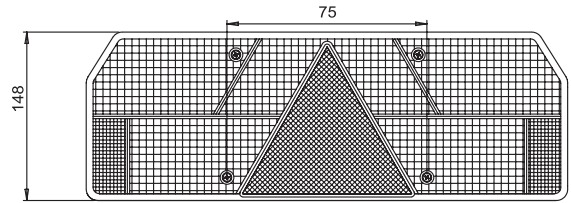

E

Fonksiyonlar / Functions

- 1 - Park / Tail
- 2 - Geri Sis / Rear Fog
- 3 - Geri Vites / Reverse
- 4 - Sinyal / Direction Indicator
- 5 - Stop / Stop
- 6 - Yan İşaret / Side Marker
- 7 - Şase / Ground

STOP LAMBA / REAR LAMP

Socket	Bağlantı Tip Connector Type	Yön Position	Marstech Ref. No
	Soketli W-Socket	Sol / LH	M 611414
		Sağ / RH	M 611415
	Tesisatlı W-Cable	Sol / LH	M 511414
		Sağ / RH	M 511415
	Cam Lens	Sol / LH	M 511416
		Sağ / RH	M 511417

Ampül / Bulb : 4 x P 21W, 2x R 10W, 1 x P 21/5W