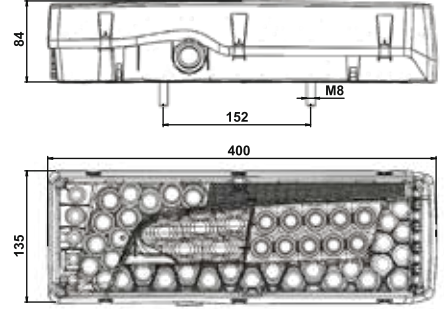

E

Fonksiyonlar / Functions

1. 1 - Geri Vites / Reverse
2. 2 - Park & İşaret / Tail & Side Marker
3. 3 - Boş / Not Used
4. 4 - Geri Sis / Rear Fog
5. 5 - Stop / Stop
6. 6 - Sinyal / Direction Indicator
7. 7 - Şase / Ground

STOP LAMBA / REAR LAMP

Yan Soketli / Side Connector

Socket	Bağlantı Tip Connector Type	Plakalık Lamba License Plate Lamp	Yön Position	Marstech Ref. No	Oem No
	AMP 1,5	●	Sol / LH	M 611345	1905044 2241860
			Sağ / RH	M 611346	1905043 2241859
	Geri İkaz Sireni Back Alarm Sys.		RH = LH	M 611347	2380954
	Cam Lens		Sol / LH	M 611348	2027556
			Sağ / RH	M 611349	2027555

Ampül / Bulb : 4 x P 21W, 3 x R 10W

E

Fonksiyonlar / Functions

1. 1 - Geri Vites / Reverse
2. 2 - Park & İşaret / Tail & Side Marker
3. 3 - Boş / Not Used
4. 4 - Geri Sis / Rear Fog
5. 5 - Stop / Stop
6. 6 - Sinyal / Direction Indicator
7. 7 - Şase / Ground

STOP LAMBA / REAR LAMP

Yan Soketli / Side Connector

Socket	Bağlantı Tip Connector Type	Plakalık Lamba License Plate Lamp	Yön Position	Marstech Ref. No	Oem No
	AMP 1,5	●	Sol / LH	M 611822	1756754
			Sağ / RH	M 611823	1756751
	Tesisatlı W-Cable	●	Sol / LH	M 611838	
			Sağ / RH	M 611839	
	Cam Lens		Sol / LH	M 611824	1784669
			Sağ / RH	M 611825	1784670

Ampül / Bulb : 1 x PY 21W, 3 x P 21W, 3 x R 5W