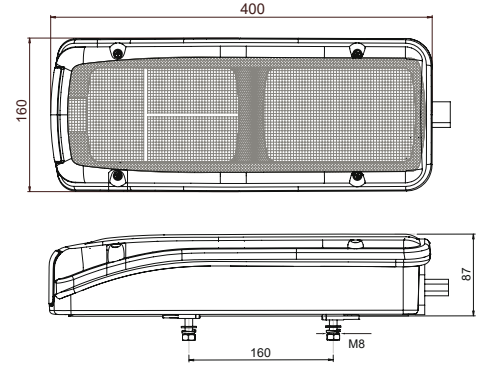

Fonksiyonlar / Functions

- 1 - Stop / Stop
- 2 - Sinyal / Direction Indicator
- 3 - Boş / Not Used
- 4 - Geri Sis / Rear Fog
- 5 - Geri Vites / Reverse
- 6 - Park & İşaret / Tail & Side Marker
- 7 - Şase / Ground

STOP LAMBA / REAR LAMP

Yan Soketli / Side Connector

Socket	Bağlantı Tipi Connector Type	Plakalık Lamba License Plate Lamp	Yön Position	Marstech Ref. No	Oem No
	HDSCS	●	Sol / LH	M 612023	1875580
			Sağ / RH	M 612024	1875579
	Cam Lens	●	Sol / LH	M 612034	
			Sağ / RH	M 612035	
	Cam Lens		Sol / LH	M 612027	1914690
			Sağ / RH	M 612028	1914691

Ampül / Bulb : 3 x P 21W, 1 x PY 21W, 3 x R 5W