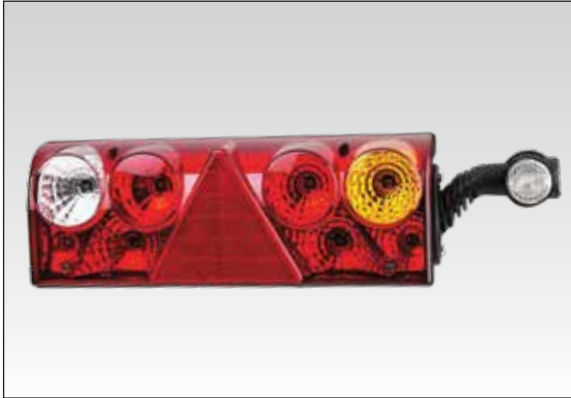

E

Fonksiyonlar / Functions

- 1 - Park / Tail
- 2 - Geri Sis / Rear Fog
- 3 - Geri Vites / Reverse
- 4 - Sinyal / Direction Indicator
- 5 - Stop / Stop
- 6 - Yan İşaret / Side Marker
- 7 - Şase / Ground

STOP LAMBA / REAR LAMP

Socket	Bağlantı Tipi Connector Type	Özellik / Spec.	Yön Position	Marstech Ref. No
	Soketli W-Socket		Sol / LH	M 611453
			Sağ / RH	M 611454
	Soketli W-Socket	LED Dış İşaret Lamba LED End-Outline Marker Lamp	Sol / LH	M 711435
			Sağ / RH	M 711436
	Tesisatlı W-Cable		Sol / LH	M 611455
			Sağ / RH	M 611456
	Tesisatlı W-Cable	LED Dış İşaret Lamba LED End-Outline Marker Lamp	Sol / LH	M 711437
			Sağ / RH	M 711438
	Cam Lens		Sol / LH	M 611457
			Sağ / RH	M 611458

Ampül / Bulb : 5 x P 21W, 3 x R 10W