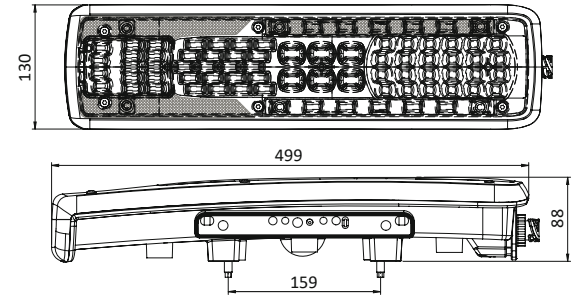

STOP LAMBA / REAR LAMP

Yan Soketli / Side Connector

Socket	Bağlantı Tip Connector Type	Plakalık Lamba License Plate Lamp	Yön Position	Marstech Ref. No	Oem No
	AMP 1,5	●	Sol / LH	M 611260	20769775
			Sağ / RH	M 611261	20769776
	Gerçek İkaz Sireni Back Alarm Sys.		Sağ / RH	M 611210	20769777
	Cam Lens		RH = LH	M 611266	2080418

Ampül / Bulb : 1 PY 21W, 3 x P 21W, 2 x R 5W

E