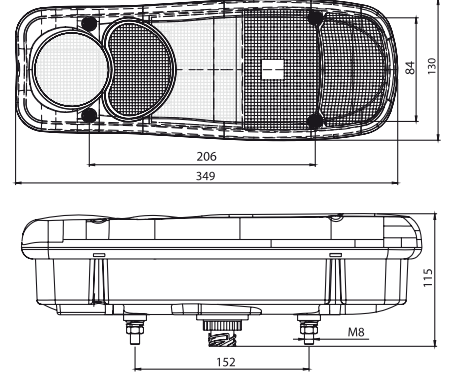

E

Fonksiyonlar / Functions

1. 1 - Geri Vites / Reverse
2. 2 - Park / Tail
3. 3 - Boş / Not Used
4. 4 - Stop / Stop
5. 5 - Geri Sis / Rear Fog
6. 6 - Sinyal / Direction Indicator
7. 7 - Şase / Ground

STOP LAMBA / REAR LAMP

Arka Soketli / Rear Connector

Socket	Bağlantı Tip Connector Type	Plakalık Lamba License Plate Lamp	Yön Position	Marstech Ref. No	Oem No
	AMP 1,5	●	Sol / LH	M 611250	5001846847
			Sağ / RH	M 611251	5001846848
	Tesisatlı W-Cable	●	Sol / LH	M 611252	
			Sağ / RH	M 611253	
	Cam Lens		RH = LH	M 611254	5010392231

Ampül / Bulb : 4 x P 21W, 2x R 5W

E

Fonksiyonlar / Functions

1. 1 - Stop / Stop
2. 2 - Park & İşaret / Tail & Side Marker
3. 3 - Geri Vites / Reverse
4. 4 - Geri Sis / Rear Fog
5. 5 - Boş / Not Used
6. 6 - Sinyal / Direction Indicator
7. 7 - Şase / Ground

STOP LAMBA / REAR LAMP

Yan Soketli / Side Connector

Socket	Bağlantı Tip Connector Type	Plakalık Lamba License Plate Lamp	Yön Position	Marstech Ref. No	Oem No
	AMP 1,5	●	Sol / LH	M 611260	7420802348
			Sağ / RH	M 611261	7420802350
	Geri İkaz Sireni Back Alarm Sys.		Sağ / RH	M 611210	7420802353
	Cam Lens		RH = LH	M 611266	7420802418

Ampül / Bulb : 1 x PY 21W, 3 x P 21W , 2 x R 5W