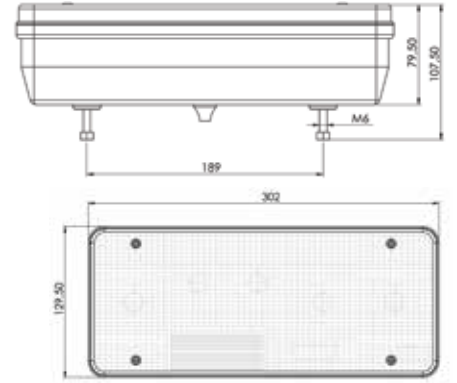

STOP LAMBA / TAIL LAMP

Socket	Özellik / Spec.	Yön / Position	Marstech Ref. No	Oem No
	5 Pin Socket	Sağ / Right	M 610727	500356782
		Sol / Left	M 610728	500356783
	Tesisatlı / W - Cable	Sağ / Right	M 610729	
		Sol / Left	M 610730	
	Cam / Lens	Sağ / Right	M 610731	
		Sol / Left	M 610732	

IVECO

DAILY (PICK UP)

2006 →