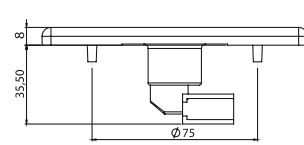

YAN İŞARET LAMBA / SIDE MARKER LAMP

Özellik / Spec.	Yön / Position	Marstech Ref. No	Oem No
24 V	RH = LH	M 620967	0005445411
Tamir Takım Set Repair Kit		M 680055