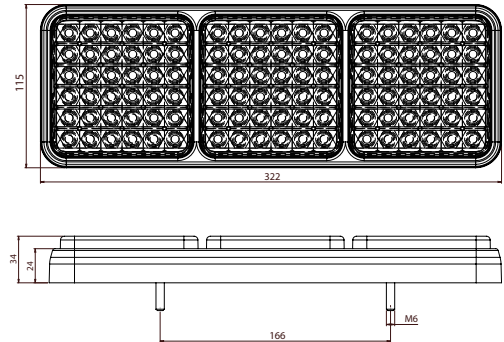

Yedek Ünite / Spare Unit

Stop & Park Stop & Tail	M 720130
Sinyal Direction Indicator	M 720131
Geri Vites Reverse	M 720132