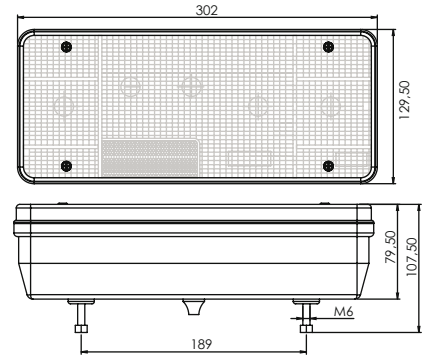

E

Fonksiyonlar / Functions

1. 1 - Sağ Geri Vites / RH Reverse
   Sol Geri Vites / Rear Fog
2. 2 - Park / Tail
3. 3 - Şase / Ground
4. 4 - Boş / Not Used
5. 5 - Sinyal / Direction Indicator
6. 6 - Stop / Stop

STOP LAMBA / TAIL LAMP

Socket	Özellik / Spec.	Yön / Position	Marstech Ref. No	Oem No
	5 Pin Socket	Sağ / Right	M 610727	500356782
		Sol / Left	M 610728	500356783
	Tesisatlı / W - Cable	Sağ / Right	M 610729	
		Sol / Left	M 610730	
	Cam / Lens	Sağ / Right	M 610731	93158536
		Sol / Left	M 610732	93158535

Ampül / Bulb : 3 x P21W, 2 x R 5W