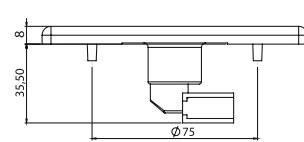

YAN İŞARET LAMBA / SIDE MARKER LAMP

Özellik / Spec.	Yön / Position	Marstech Ref. No
12-24 V	RH = LH	M 620968
Tamir Takım Set Repair Kit		M 680055