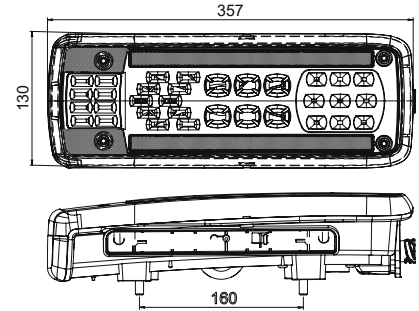

STOP LAMBA / REAR LAMP

Yan Soketli / Side Connector

Socket	Bağlantı Tip Connector Type	Plakalık Lamba License Plate Lamp	Yön Position	Marstech Ref. No	Oem No
	Schlemmer Socket	●	Sol / LH	M 511613	20507627
			Sağ / RH	M 511614	20507624
	Geri İkaz Sireni Back Alarm Sys.		Sağ / RH	M 611669	
	Tesisatlı W-Cable	●	Sol / LH	M 611613	
			Sağ / RH	M 611614	
	Cam Lens		RH = LH	M 511615	20425732

Ampül / Bulb : 4 x P 21W, 2 x R 5W

VOLVO

FH

2013 →

E