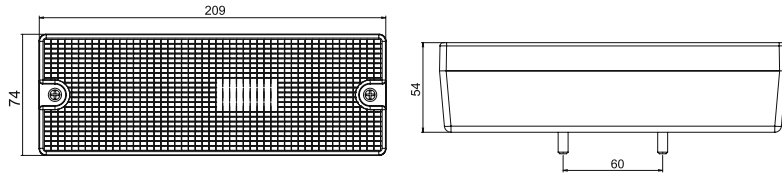

STOP LAMBA / TAIL LAMP

Özellik / Spec.	Yön / Position	Marstech Ref. No
Ampülsüz / W - Out Bulb	RH = LH	M 710701

Ampül / Bulb : 1 x P21W, 1 x P21/5W