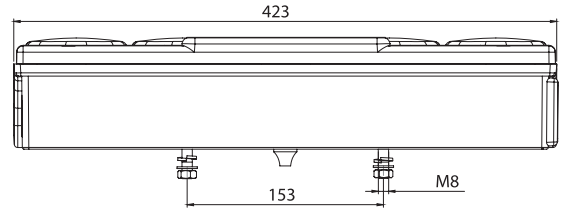

E

Fonksiyonlar / Functions

- 1 - Park / Tail
- 2 - Geri Sis / Rear Fog
- 3 - Geri Vites / Reverse
- 4 - Sinyal / Direction Indicator
- 5 - Stop / Stop
- 6 - Yan İşaret / Side Marker
- 7 - Şase / Ground

STOP LAMBA / REAR LAMP

Socket	Bağlantı Tipi Connector Type	Özellik / Spec.	Yön Position	Marstech Ref. No
	Soketli W-Socket		Sol / LH	M 611453
			Sağ / RH	M 611454
	Soketli W-Socket	LED Dış İşaret Lamba LED End-Outline Marker Lamp	Sol / LH	M 711435
			Sağ / RH	M 711436
	Tesisatlı W-Cable		Sol / LH	M 611455
			Sağ / RH	M 611456
	Tesisatlı W-Cable	LED Dış İşaret Lamba LED End-Outline Marker Lamp	Sol / LH	M 711437
			Sağ / RH	M 711438
	Cam Lens		Sol / LH	M 611457
			Sağ / RH	M 611458

Ampül / Bulb : 5 x P 21W, 3 x R 10W