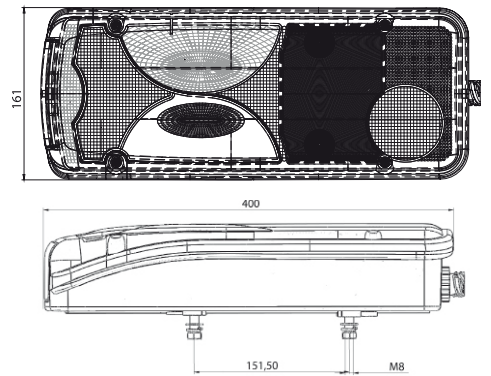

Fonksiyonlar / Functions

1. 1 - Geri Vites / Reverse
2. 2 - Park & İşaret / Tail & Side Marker
3. 3 - Boş / Not Used
4. 4 - Geri Sis / Rear Fog
5. 5 - Stop / Stop
6. 6 - Sinyal / Direction Indicator
7. 7 - Şase / Ground

STOP LAMBA / REAR LAMP

Yan Soketli / Side Connector

Socket	Bağlantı Tip Connector Type	Plakalık Lamba License Plate Lamp	Yön Position	Marstech Ref. No	Oem No
	AMP 1,5	●	Sol / LH	M 611822	1756754
			Sağ / RH	M 611823	1756751
	Tesisatlı W-Cable	●	Sol / LH	M 611838	
			Sağ / RH	M 611839	
	Cam Lens		Sol / LH	M 611824	1784669
			Sağ / RH	M 611825	1784670

Ampül / Bulb : 1 x PY 21W, 3 x P 21W, 3 x R 5W