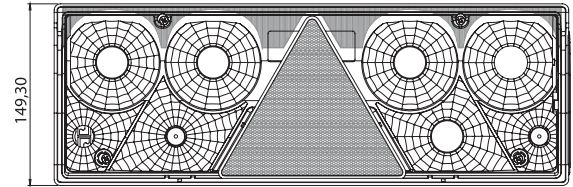

E

Fonksiyonlar / Functions

- 1 - Park / Tail
- 2 - Geri Sis / Rear Fog
- 3 - Geri Vites / Reverse
- 4 - Sinyal / Direction Indicator
- 5 - Stop / Stop
- 6 - Yan İşaret / Side Marker
- 7 - Şase / Ground

STOP LAMBA / REAR LAMP

Socket	Bağlantı Tipi Connector Type	Özellik / Spec.	Yön Position	Marstech Ref. No
	Soketli W-Socket		Sol / LH	M 611453
			Sağ / RH	M 611454
	Soketli W-Socket	LED Dış İşaret Lamba LED End-Outline Marker Lamp	Sol / LH	M 711435
			Sağ / RH	M 711436
	Tesisatlı W-Cable		Sol / LH	M 611455
			Sağ / RH	M 611456
	Tesisatlı W-Cable	LED Dış İşaret Lamba LED End-Outline Marker Lamp	Sol / LH	M 711437
			Sağ / RH	M 711438
	Cam Lens		Sol / LH	M 611457
			Sağ / RH	M 611458

Ampül / Bulb : 5 x P 21W, 3 x R 10W