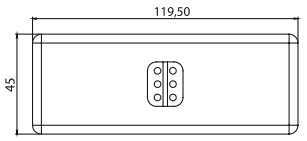

YAN İŞARET LAMBA / SIDE MARKER LAMP

Özellik / Spec.	Yön / Position	Marstech Ref. No	Oem No
24 V	RH = LH	M 620967	0005445411
Tamir Takım Set Repair Kit		M 680055