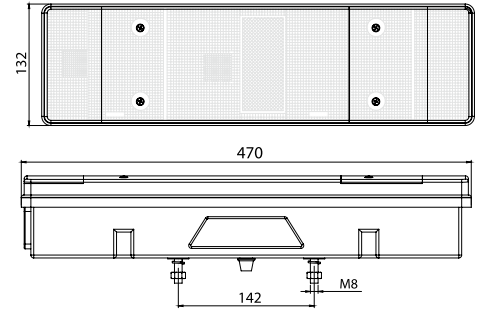

Fonksiyonlar / Functions

- 1 - Sinyal / Direction Indicator
- 2 - Park & İşaret / Tail & Side Marker
- 3 - Stop / Stop
- 4 - Geri Sis / Rear Fog
- 5 - Geri Vites / Reverse
- 6 - Boş / Not Used
- 7 - Boş / Not Used
- 8 - Şase / Ground

STOP LAMBA / REAR LAMP

Arka Soketli / Rear Connector

Socket	Bağlantı Tip Connector Type	Plakalık Lamba License Plate Lamp	Yön Position	Marstech Ref. No	Oem No
	DIN	●	Sol / LH	M 611843	81.25225.6034
			Sağ / RH	M 611844	81.25225.6464
	AMP 1,5	●	Sol / LH	M 611845	81.25225.6524
			Sağ / RH	M 611846	81.25225.6523
	Cam Lens		RH = LH	M 612016	81.25229.6051

Ampül / Bulb : 4 x P 21W, 3 x R 5W