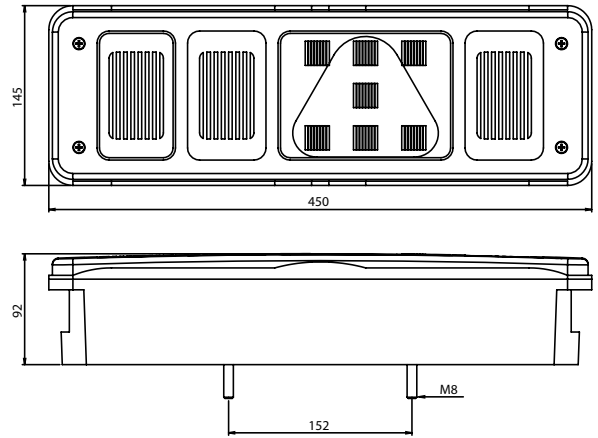

E

Fonksiyonlar / Functions

- 1 - Şase / Ground
- 2 - Geri Sis / Rear Fog
- 3 - Stop / Stop
- 4 - Sinyal / Direction Indicator
- 5 - Boş / Empty
- 6 - Park / Tail
- 7 - Geri Vites / Reverse

STOP LAMBA / REAR LAMP				
Socket	Bağlantı Tip Connector Type	Özellik / Spec.	Yön Position	Marstech Ref. No
	Soketli W-Socket		Sol / LH	M 711443
			Sağ / RH	M 711444
	Soketli W-Socket	LED Dış İşaret Lamba LED End-Outline Marker Lamp	Sol / LH	M 711445
			Sağ / RH	M 711446
	Tesisatlı W-Cable		Sol / LH	M 711447
			Sağ / RH	M 711448
	Tesisatlı W-Cable	LED Dış İşaret Lamba LED End-Outline Marker Lamp	Sol / LH	M 711449
			Sağ / RH	M 711450
	Cam Lens		RH = LH	M 711451

Ampül / Bulb : 1 x PY 21W, 2 x P 21W, 24V