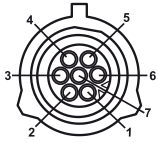

DAF

XF - CF

1993 - 2005

(E)