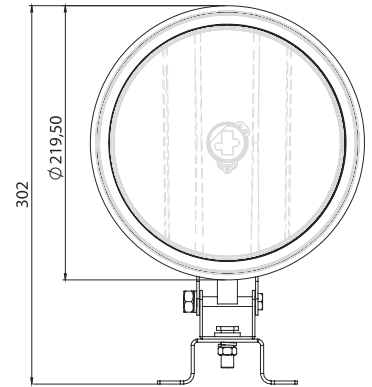

UNIVERSAL

SPOT LAMBA / SPOT LAMP

Mavi LED Blue LED	M 710617
Beyaz LED White LED	M 710618
LED'siz W- Out LED	M 710605

Özellikler / Specs

- Halojen Ampül	- Halogen Bulb
- Krom kaplamalı metal gövde	- Chrome coated metal housing
- Plastik Reflektör	- Plastic Reflector
- Şeffaf / Desenli cam	- Transparent / Patterned glass lens
- Spot ışık	- Spot beam
- PE beyaz kapak	- PE white cover
- Kaplamalı çelik montaj aparatı	- Steel mounting bracket, zinc-plated
- Ayaklı montaj	- Pedestal mount

- Options :

- H1, 12-24V
- LED renk seçenekleri:
  Mavi - Beyaz

- Opsiyon :

- H1, 12-24 V
- LED colour choices:
  Blue - White

Parksız W-O Position Lamp	M 710601
Parksız W- Position Lamp	M 710602

M 710613