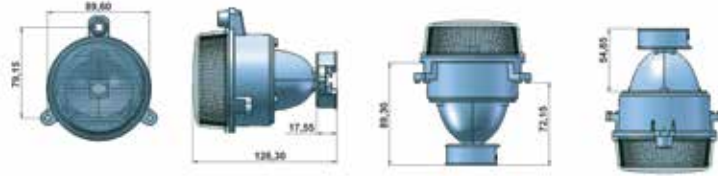

SİS LAMBA / FOG LAMP

Özellik / Spec	Yön / Position	Marstech Ref. No
Ampülsüz/ W- Out Bulb	RH = LH	M 730523

Ampül / Bulb : 1 x H3, 24V