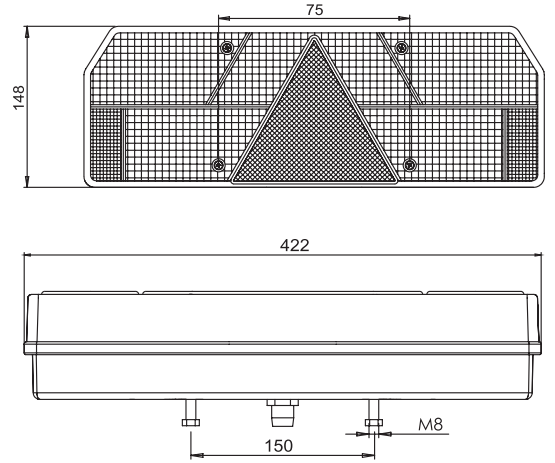

Ⓔ

Fonksiyonlar / Functions

- 1 - Park / Tail
- 2 - Geri Sis / Rear Fog
- 3 - Geri Vites / Reverse
- 4 - Sinyal / Direction Indicator
- 5 - Stop / Stop
- 6 - Yan İşaret / Side Marker
- 7 - Şase / Ground

STOP LAMBA / REAR LAMP

Socket	Bağlantı Tipi Connector Type	Yön Position	Marstech Ref. No
	Soketli W-Socket	Sol / LH	M 611410
		Sağ / RH	M 611411
	Tesisatlı W-Cable	Sol / LH	M 511410
		Sağ / RH	M 511411
	Cam Lens	Sol / LH	M 511412
		Sağ / RH	M 511413

Ampül / Bulb : 4 x P 21W, 2x R 10W, 1 x P 21/5W