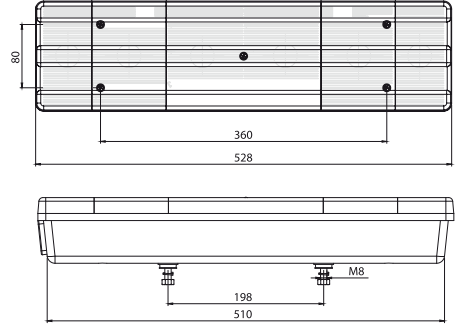

Fonksiyonlar / Functions

- 1 - Geri Vites / Reverse
- 2 - Park & İşaret / Tail & Side Marker
- 3 - Boş / Not Used
- 4 - Geri Sis / Rear Fog
- 5 - Stop / Stop
- 6 - Sinyal / Direction Indicator
- 7 - Şase / Ground

STOP LAMBA / REAR LAMP

Yan Soketli / Side Connector

Socket	Bağlantı Tip Connector Type	Plakalık Lamba License Plate Lamp	Yön Position	Marstech Ref. No	Oem No
	AMP 1,5	●	Sol / LH	M 610947	0015406270
			Sağ / RH	M 610948	0015406370
	Tesisatlı W-Cable	●	Sol / LH	M 610949	
			Sağ / RH	M 610950	
	Cam Lens		Sol / LH	M 610951	0025441290
			Sağ / RH	M 610952	0025441690

Ampül / Bulb : 4 x P 21W, 3 x R 5W