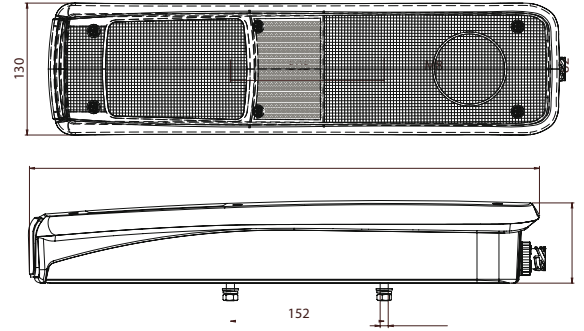

E

Fonksiyonlar / Functions

1. 1 - Stop / Stop
2. 2 - Park & İşaret / Tail & Side Marker
3. 3 - Geri Vites / Reverse
4. 4 - Geri Sis / Rear Fog
5. 5 - Boş / Not Used
6. 6 - Sinyal / Direction Indicator
7. 7 - Şase / Ground

STOP LAMBA / REAR LAMP

Yan Soketli / Side Connector

Socket	Bağlantı Tip Connector Type	Plakalık Lamba License Plate Lamp	Yön Position	Marstech Ref. No	Oem No
	AMP 1,5	●	Sol / LH	M 611260	20769775
			Sağ / RH	M 611261	20769776
	Gerçek İkaz Sireni Back Alarm Sys.		Sağ / RH	M 611210	20769777
	Cam Lens		RH = LH	M 611266	2080418

Ampül / Bulb : 1 PY 21W, 3 x P 21W, 2 x R 5W

E

Fonksiyonlar / Functions

1. 1 - Stop / Stop
2. 2 - Park & İşaret / Tail & Side Marker
3. 3 - Geri Vites / Reverse
4. 4 - Geri Sis / Rear Fog
5. 5 - Boş / Not Used
6. 6 - Sinyal / Direction Indicator
7. 7 - Şase / Ground

STOP LAMBA / REAR LAMP

Yan Soketli / Side Connector

Socket	Bağlantı Tip Connector Type	Plakalık Lamba License Plate Lamp	Yön Position	Marstech Ref. No	Oem No
	AMP 1,5	●	Sol / LH	M 611659	82849894
			Sağ / RH	M 611660	82849923
	Gerçek İkaz Sireni Back Alarm Sys.		Sağ / RH	M 611664	82849925
	Cam Lens		RH = LH	M 611663	82849905