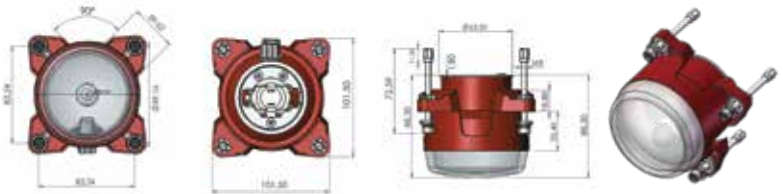

FAR / HEADLIGHT

Uzun Hüzme / High Beam

Özellik / Spec	Yön / Position	Marstech Ref. No
Ampülsüz/ W- Out Bulb	RH = LH	M 710521

Ampül / Bulb : 1 x H7, 24V