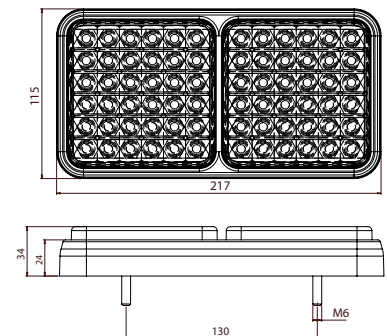

Yedek Ünite / Spare Unit

Stop & Park Stop & Tail	M 720130
Sinyal Direction Indicator	M 720131