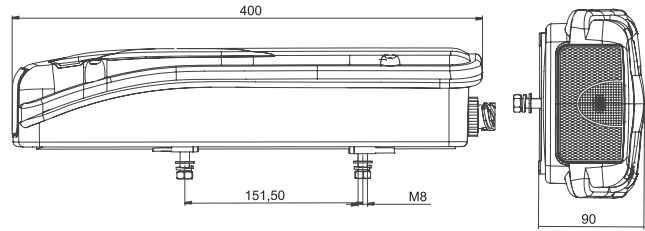

STOP LAMBA / TAIL LAMP

Arka Soketli / Rear Connector

Socket	Özellik / Spec.	Yön / Position	Marstech Ref. No	Oem No
	AMP 1,5	Sol / Left	M 611822	9068200464
		Sağ / Right	M 611823	9068201764
	Cam / Lens	Sol / Left	M 611824	0008262056
		Sağ / Right	M 611825	0008262156

MERCEDES

SPRINTER

2006 →