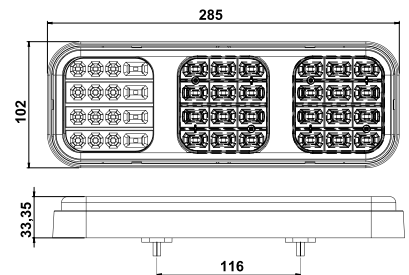

Kablo 45cm / Cable 45 cm

Özellik / Spec	Yön / Position	Marstech Ref. No
9 - 33V	RH = LH	M 720133

**UNIVERSAL**
**UNISTAR V**

**E**

**LED KOMBİNASYON LAMBA  
LED COMBINATION LAMP**

Kablo 45cm / Cable 45 cm

Özellik / Spec	Yön / Position	Marstech Ref. No
9 - 33V	RH = LH	M 720134