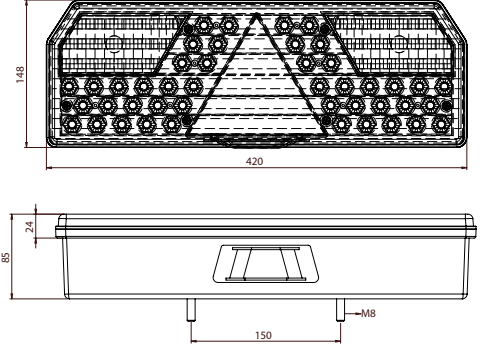

UNIVERSAL

PROSTAR