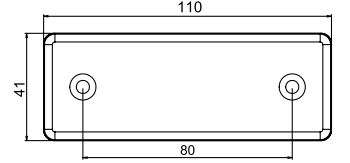

UNIVERSAL

OTOBÜS / BUS

E

YAN İŞARET LAMBA / SIDE MARKER LAMP

20 cm Cable

Özellik / Spec	Yön / Position	Marstech Ref. No
24V	RH = LH	M 621468

UNIVERSAL

YAN SİNYAL LAMBA / SIDE INDICATOR LAMP

Özellik / Spec.	Yön / Position	Marstech Ref. No	Oem No
Ampüllü / W - Bulb	Sağ / Right	M 520972	0018205021
Ampüllü / W - Bulb	Sol / Left	M 520973	0018204921

Ampül / Bulb : 1 x P 21W, 24V