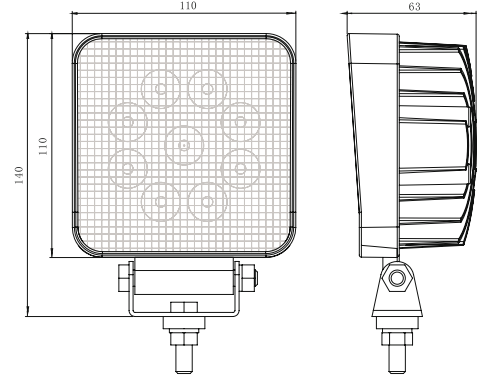

9 pcs x 3W LED

Housing : Hi-Impact Plastic
Lens : PMMA
Power : 27 Watt
Voltage : 10 - 30V / 10 - 110V
Light Output : 2150 Lumen
Color Temp : 6500 K
Life Hour : 25 000 - 30 000
Operating Temp : -40°C - 85°C
Waterproof Rate : IP67

Voltage	Marstech Ref. No
10 - 30V	M 720533
10 - 110V	M 720540