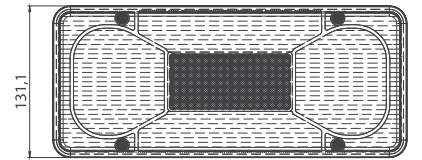

STOP LAMBA / TAIL LAMP

Socket	Özellik / Spec.	Yön / Position	Marstech Ref. No	Oem No
	AMP 1,5	Sağ / Right	M 610735	69500026
		Sol / Left	M 610736	69500032
	Cam / Lens	RH=LH	M 610739