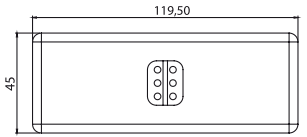

YAN İŞARET LAMBA / SIDE MARKER LAMP

Özellik / Spec.	Yön / Position	Marstech Ref. No
12-24 V	RH = LH	M 620968
Tamir Takım Set Repair Kit		M 680055