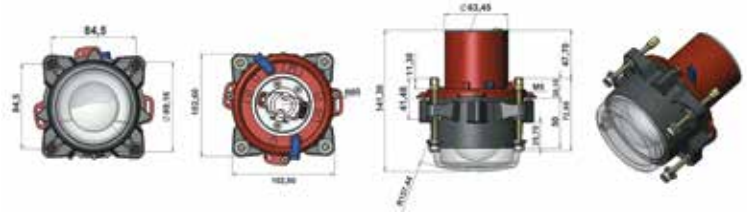

FAR / HEADLIGHT

Kısa Hüzme / Low Beam

Özellik / Spec	Yön / Position	Marstech Ref. No
Ampülsüz/ W- Out Bulb	RH = LH	M 710520

Ampül / Bulb : 1 x H7, 24V