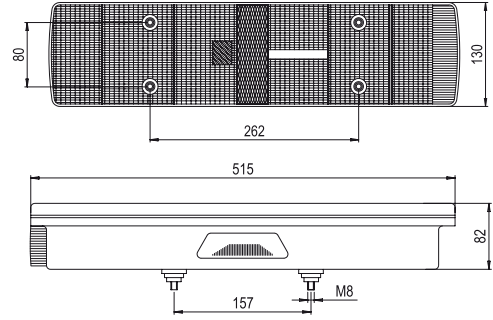

Fonksiyonlar / Functions

- 1 - Park / Tail
- 2 - Geri Sis / Rear Fog
- 3 - Geri Vites / Reverse
- 4 - Sinyal / Direction Indicator
- 5 - Stop / Stop
- 6 - Yan İşaret / Side Marker
- 7 - Şase / Ground

STOP LAMBA / REAR LAMP

Yan Soketli / Side Connector

Socket	Bağlantı Tipi Connector Type	Plakalık Lamba License Plate Lamp	Yön Position	Marstech Ref. No	Oem No
	Schlemmer Socket	●	Sol / LH	M 511314	
			Sağ / RH	M 511315	
	AMP 1,5	●	Sol / LH	M 611314	1436867
			Sağ / RH	M 611315	1436868
	Tesisatlı W-Cable	●	Sol / LH	M 511418	
			Sağ / RH	M 511419	
	Cam Lens		RH = LH	M 511612	1380819

SCANIA

P-G-R-T SERİSİ / SERIE P-G-R-T

2004 →