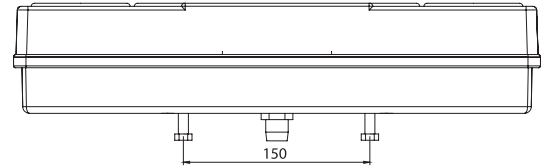

Ⓔ

Fonksiyonlar / Functions

- 1 - Park / Tail
- 2 - Geri Sis / Rear Fog
- 3 - Geri Vites / Reverse
- 4 - Sinyal / Direction Indicator
- 5 - Stop / Stop
- 6 - Yan İşaret / Side Marker
- 7 - Şase / Ground

STOP LAMBA / REAR LAMP

Socket	Bağlantı Tipi Connector Type	Yön Position	Marstech Ref. No
	Soketli W- Socket	Sol / LH	M 611423
		Sağ / RH	M 611424
	Tesisatlı W-Cable	Sol / LH	M 611427
		Sağ / RH	M 611428
	Cam Lens	Sol / LH	M 611429
		Sağ / RH	M 611430

Ampül / Bulb : 5 x P 21W, 2 x R 10W