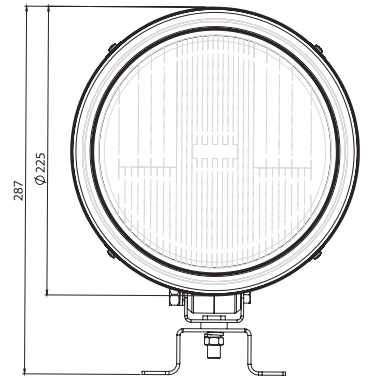

Mavi LED Blue LED	M 710619
Beyaz LED White LED	M 710620

Özellikler / Specs

- Halojen Ampül	- <i>Halogen Bulb</i>
- Plastik gövde ve çerçeve	- <i>Hi- impact plastic housing and frame</i>
- Plastik Reflektör	- <i>Plastic Reflector</i>
- Şeffaf / Desenli cam	- <i>Transparent / Patterned glass lens</i>
- Spot ışık	- <i>Spot beam</i>
- PE beyaz kapak	- <i>PE white cover</i>
- Kaplamalı çelik montaj aparatı	- <i>Steel mounting bracket, zinc-plated</i>
- Ayaklı montaj	- <i>Pedestal mount</i>

-Opsiyon :

- H1, 12-24 V
- Renkli çerçeve seçenekleri
  Gri - Mavi - Kırmızı
- LED renk seçenekleri:
  Mavi - Beyaz

- Options :

- H1, 12-24 V
- Coloured frame choices:
  Gray - Blue - Red
- LED colour choices:
  Blue - White

Parksız W-O Position Lamp	M 710607
Parksız W- Position Lamp	M 710611

M 710612