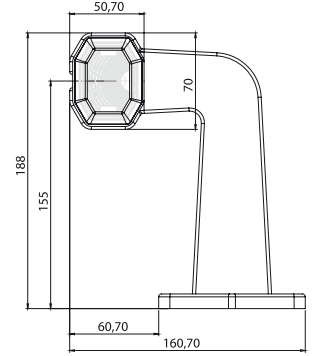

UNIVERSAL

PROSTAR - PS 1

E

**DORSE DIŞ İŞARET LAMBA**  
**TRAILER END - OUTLINE MARKER LAMP**

Özellik / Spec.	Marstech Ref. No
24V	M 720201

UNIVERSAL

PROSTAR - PS 2

E