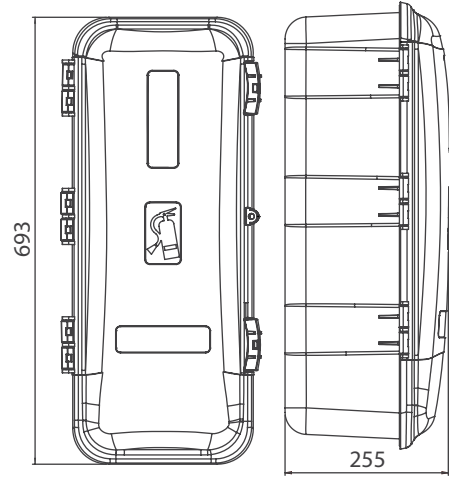

UNIVERSAL

YANGIN SÖNDÜRÜCÜ DOLABI / FIRE EXTINGUISHER BOX

Malzeme Material	Taşıma Kapasitesi Capacity	Marstech Ref. No
Plastik - Plastic	6 kg	M 740101

UNIVERSAL

GERİ İKAZ SİRENİ / BACK ALARM

Voltage	DB	Marstech Ref. No
12 - 24V	107 DB	M 740201
12 - 80V	107 DB	M 740202

UNIVERSAL

GERİ İKAZ SİRENİ / BACK ALARM

Voltage	DB	Marstech Ref. No
24V	97 DB	M 740203