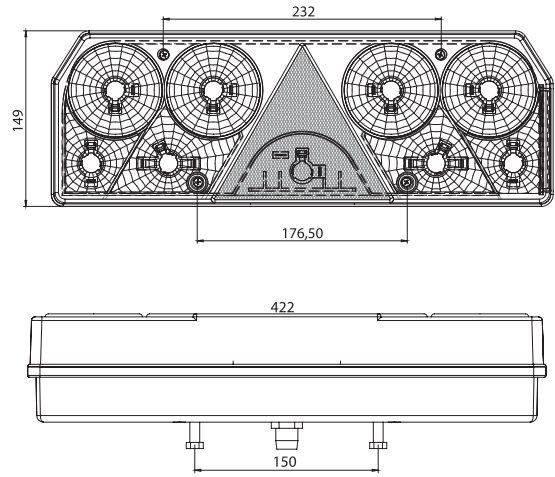

E

Fonksiyonlar / Functions

- 1 - Park / Tail
- 2 - Geri Sis / Rear Fog
- 3 - Geri Vites / Reverse
- 4 - Sinyal / Direction Indicator
- 5 - Stop / Stop
- 6 - Yan İşaret / Side Marker
- 7 - Şase / Ground

STOP LAMBA / REAR LAMP			
Socket	Bağlantı Tip Connector Type	Yön Position	Marstech Ref. No
	Soketli W- Socket	Sol / LH	M 611425
		Sağ / RH	M 611426
	Tesisatlı W-Cable	Sol / LH	M 611431
		Sağ / RH	M 611432
	Cam Lens	Sol / LH	M 611434
		Sağ / RH	M 611435

Ampül / Bulb : 4 x P 21W, 1 x PY 21W, 3 x R 10W