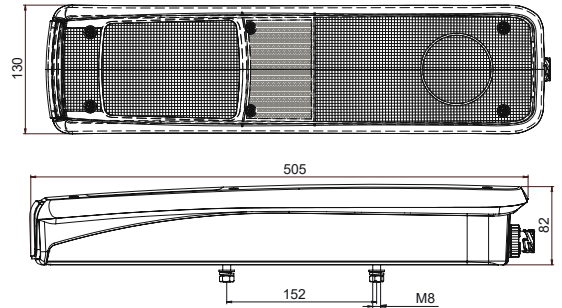

Fonksiyonlar / Functions

1. 1 - Stop / Stop
2. 2 - Park & İşaret / Tail & Side Marker
3. 3 - Geri Vites / Reverse
4. 4 - Geri Sis / Rear Fog
5. 5 - Boş / Not Used
6. 6 - Sinyal / Direction Indicator
7. 7 - Şase / Ground

STOP LAMBA / REAR LAMP

Yan Soketli / Side Connector

Socket	Bağlantı Tip Connector Type	Plakalık Lamba License Plate Lamp	Yön Position	Marstech Ref. No	Oem No
	AMP 1,5	●	Sol / LH	M 611260	7420802348
			Sağ / RH	M 611261	7420802350
	Geri İkaz Sireni Back Alarm Sys.		Sağ / RH	M 611210	7420802353
	Cam Lens		RH = LH	M 611266	7420802418

Ampül / Bulb : 1 x PY 21W, 3 x P 21W , 2 x R 5W