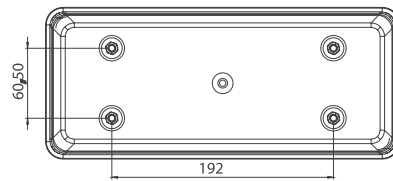

STOP LAMBA / TAIL LAMP

Socket	Özellik / Spec.	Yön / Position	Marstech Ref. No	Oem No
	AMP 1,5	Sağ / Right	M 610735	69500026
		Sol / Left	M 610736	69500032
	Cam / Lens	RH=LH	M 610739