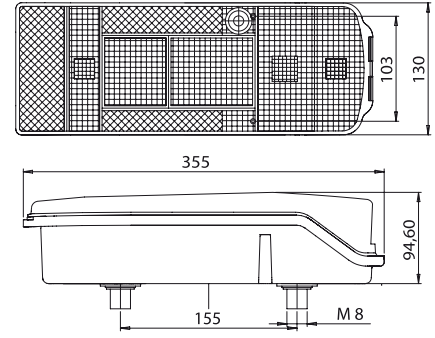

VOLVO

FL - FM - FH

E