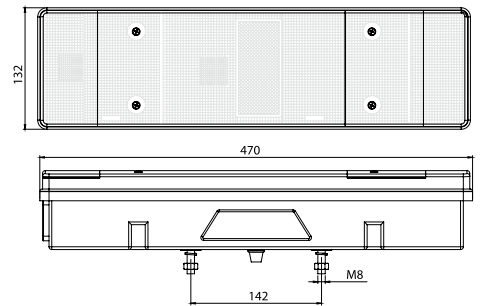

EUROCARGO 1996 →
EUROSTAR-EUROTECH-TRAKKER 1996 - 2002
STRALIS 2002 →

1. 1 - Stop / Stop
2. 2 - Sinyal / Direction Indicator
3. 3 - İşaret / Side Marker
4. 4 - Geri Vites / Reverse
5. 5 - Şase / Ground
6. 6 - Geri Sis / Reverse Fog
7. 7 - Park / Tail

STOP LAMBA / REAR LAMP

Arka Soketli / Rear Connector

Socket	Bağlantı Tipi Connector Type	Plakalık Lamba License Plate Lamp	Yön Position	Marstech Ref. No	Oem No
	Iveco Socket	●	Sol / LH	M 610750	99463244
			Sağ / RH	M 610751	99463242
	Tesisatlı W-Cable	●	Sol / LH	M 610752	
			Sağ / RH	M 610753	
	Cam Lens		RH = LH	M 612016	93161844

Ampül / Bulb : 4 x P21W, 3 x R 5W