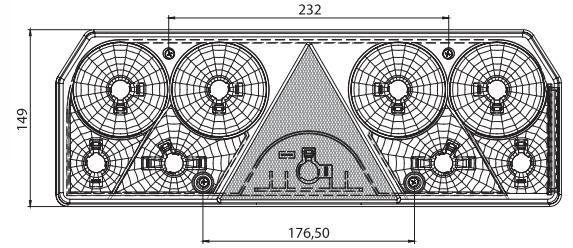

Ⓔ

Fonksiyonlar / Functions

- 1 - Park / Tail
- 2 - Geri Sis / Rear Fog
- 3 - Geri Vites / Reverse
- 4 - Sinyal / Direction Indicator
- 5 - Stop / Stop
- 6 - Yan İşaret / Side Marker
- 7 - Şase / Ground

STOP LAMBA / REAR LAMP

Socket	Bağlantı Tipi Connector Type	Yön Position	Marstech Ref. No
	Soketli W- Socket	Sol / LH	M 611423
		Sağ / RH	M 611424
	Tesisatlı W-Cable	Sol / LH	M 611427
		Sağ / RH	M 611428
	Cam Lens	Sol / LH	M 611429
		Sağ / RH	M 611430

Ampül / Bulb : 5 x P 21W, 2 x R 10W