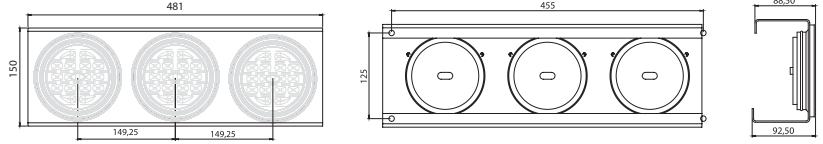

Özellik / Spec	Yön / Position	Marstech Ref. No
24V	RH = LH	M 720107

**UNIVERSAL**
**UNISTAR III**

**E**
**STOP & PARK LAMBA  
STOP & TAIL LAMP**
**Kauçuk Çerçeve / Rubber Frame**  
**Kablo 45cm / Cable 45 cm**