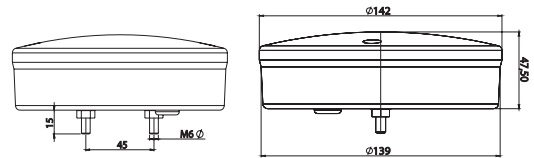

GERİ VİTES LAMBA / REVERSE LAMP

Özellik / Spec	Yön / Position	Marstech Ref. No
24V	RH = LH	M 720105