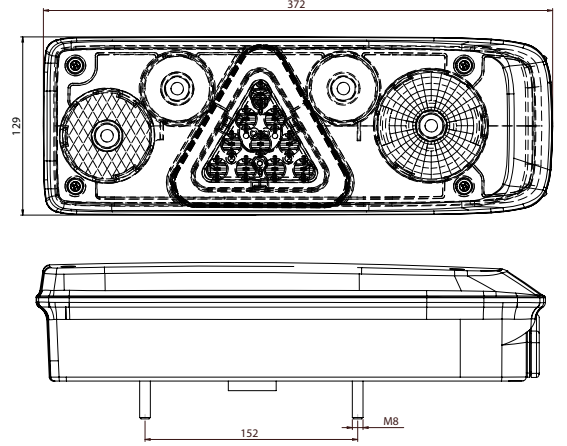

E

Fonksiyonlar / Functions

- 1 - Şase / Ground
- 2 - Geri Sis / Rear Fog
- 3 - Stop / Stop
- 4 - Sinyal / Direction Indicator
- 5 - Yan İşaret / Side Marker
- 6 - Geri Vites / Reverse
- 7 - Park / Tail

STOP LAMBA / REAR LAMP

Socket	Bağlantı Tipi Connector Type	Özellik / Spec.	Yön Position	Marstech Ref. No
	Soketli W-Socket		Sol / LH	M 711417
			Sağ / RH	M 711418
	Soketli W-Socket	LED Dış İşaret Lamba LED End-Outline Marker Lamp	Sol / LH	M 711421
			Sağ / RH	M 711422
	Tesisatlı W-Cable		Sol / LH	M 711423
			Sağ / RH	M 711424
	Tesisatlı W-Cable	LED Dış İşaret Lamba LED End-Outline Marker Lamp	Sol / LH	M 711427
			Sağ / RH	M 711428
	Cam Lens		Sol / LH	M 711429
			Sağ / RH	M 711430

Ampül / Bulb : 1 x PY 21W, 3 x P 21W, 2 x R 5W