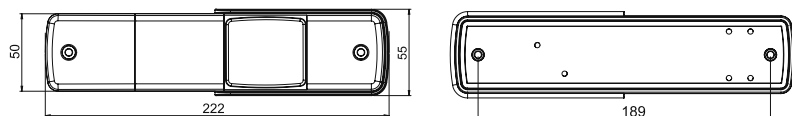

STOP LAMBA / TAIL LAMP

Özellik / Spec.	Yön / Position	Marstech Ref. No
Ampülsüz / W - Out Bulb	RH = LH	M 710702

Ampül / Bulb : 2 x P21W, 1 x R5W, 1 x P21/5W