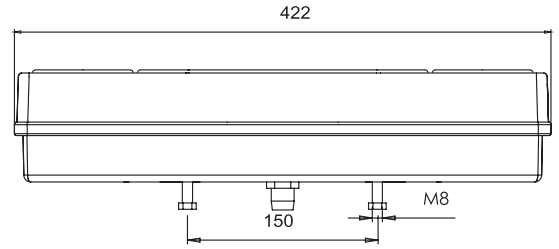

E

Fonksiyonlar / Functions

- 1 - Park / Tail
- 2 - Geri Sis / Rear Fog
- 3 - Geri Vites / Reverse
- 4 - Sinyal / Direction Indicator
- 5 - Stop / Stop
- 6 - Yan İşaret / Side Marker
- 7 - Şase / Ground

STOP LAMBA / REAR LAMP

Socket	Bağlantı Tip Connector Type	Yön Position	Marstech Ref. No
	Soketli W-Socket	Sol / LH	M 611414
		Sağ / RH	M 611415
	Tesisatlı W-Cable	Sol / LH	M 511414
		Sağ / RH	M 511415
	Cam Lens	Sol / LH	M 511416
		Sağ / RH	M 511417

Ampül / Bulb : 4 x P 21W, 2x R 10W, 1 x P 21/5W