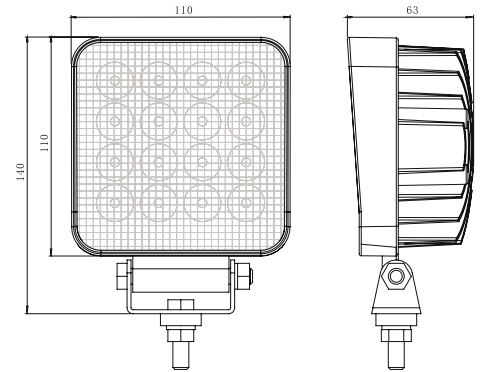

16 pcs x 2W LED

Housing : Hi-Impact Plastic
Lens : PMMA
Power : 32 Watt
Voltage : 10 - 30V / 10 - 110V
Light Output : 2150 Lumen
Color Temp : 6500 K
Life Hour : 25 000 - 30 000
Operating Temp : -40°C - 85°C
Waterproof Rate : IP67

Voltage	Marstech Ref. No
10 - 30V	M 720541
10 - 110V	M 720542