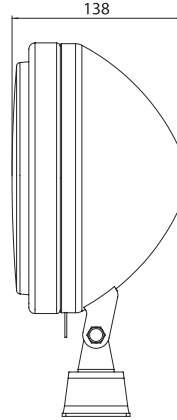

UNIVERSAL

SPOT LAMBA / SPOT LAMP

Mavi LED Blue LED	M 710617
Beyaz LED White LED	M 710618
LED'siz W- Out LED	M 710605

Özellikler / Specs

- Halojen Ampül	- Halogen Bulb
- Krom kaplamalı metal gövde	- Chrome coated metal housing
- Plastik Reflektör	- Plastic Reflector
- Şeffaf / Desenli cam	- Transparent / Patterned glass lens
- Spot ışık	- Spot beam
- PE beyaz kapak	- PE white cover
- Kaplamalı çelik montaj aparatı	- Steel mounting bracket, zinc-plated
- Ayaklı montaj	- Pedestal mount

- Options :

- H1, 12-24V
- LED renk seçenekleri:
  Mavi - Beyaz

- Opsiyon :

- H1, 12-24 V
- LED colour choices:
  Blue - White

Parksız W-O Position Lamp	M 710601
Parksız W- Position Lamp	M 710602

M 710613