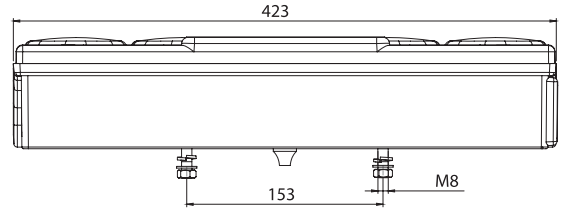

E

STOP LAMBA / REAR LAMP

Fonksiyonlar / Functions

- 1 - Park / Tail
- 2 - Geri Sis / Rear Fog
- 3 - Geri Vites / Reverse
- 4 - Sinyal / Direction Indicator
- 5 - Stop / Stop
- 6 - Yan İşaret / Side Marker
- 7 - Şase / Ground

Socket	Bağlantı Tipi Connector Type	Özellik / Spec.	Yön Position	Marstech Ref. No
	Soketli W-socket		Sol / LH	M 611448
			Sağ / RH	M 611449
	Soketli W-socket	LED Dış İşaret Lamba LED End-Outline Marker Lamp	Sol / LH	M 711431
			Sağ / RH	M 711432
	Tesisatlı W-Cable		Sol / LH	M 611450
			Sağ / RH	M 611451
	Tesisatlı W-Cable	LED Dış İşaret Lamba LED End-Outline Marker Lamp	Sol / LH	M 711433
			Sağ / RH	M 711434
	Cam Lens		RH = LH	M 611452

Ampül / Bulb : 4 x P 21W, 1 x PY 21W, 3 x R 10W