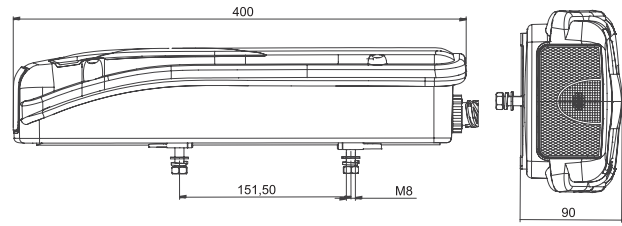

STOP LAMBA / TAIL LAMP

Socket	Özellik / Spec.	Yön / Position	Marstech Ref. No	Oem No
	AMP 1,5	Sol / Left	M 611822	2E0945095A
		Sağ / Right	M 611823	2E0945096A
	Cam / Lens	Sol / Left	M 611824	2E0945111A
		Sağ / Right	M 611825	2E0945112A

VOLKSWAGEN

CRAFTER - POLO - GOLF V - TRANSPORTER

E

CRAFTER	2006 - 2016
TRANSPORTER T5	2003 - 2009
POLO	2005 →
GOLF V	2003 - 2009