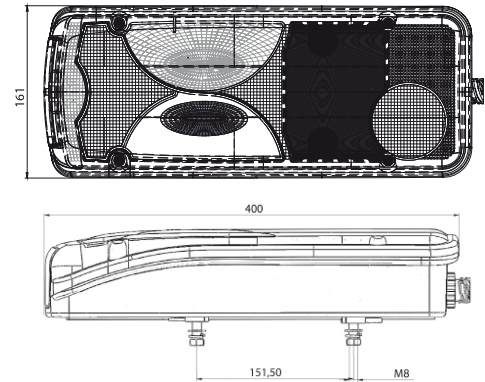

Fonksiyonlar / Functions

- 1 - Geri Vites / Reverse
- 2 - Park & İşaret / Tail & Side Marker
- 3 - Boş / Not Used
- 4 - Geri Sis / Rear Fog
- 5 - Stop / Stop
- 6 - Sinyal / Direction Indicator
- 7 - Şase / Ground

STOP LAMBA / REAR LAMP

Yan Soketli / Side Connector

Socket	Bağlantı Tip Connector Type	Plakalık Lamba License Plate Lamp	Yön Position	Marstech Ref. No	Oem No
	AMP 1,5	●	Sol / LH	M 611816	81.25225.6544
			Sağ / RH	M 611817	81.25225.6545
	Tesisatlı W-Cable	●	Sol / LH	M 611829	
			Sağ / RH	M 611830	
	Cam Lens		Sol / LH	M 611820	81.25229.6059
			Sağ / RH	M 611821	81.25229.6060

Ampül / Bulb : 1 x PY 21W, 3 x P 21W, 3 x R 5W