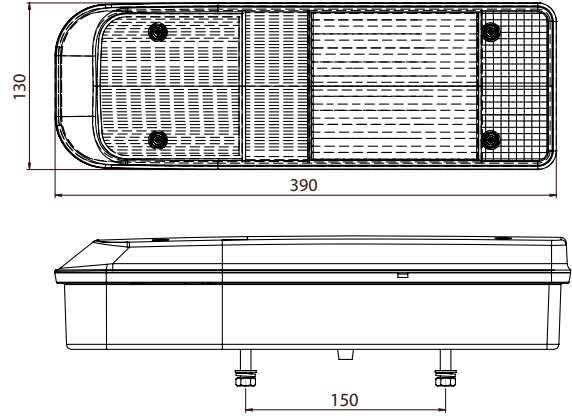

(E)

Fonksiyonlar / Functions

- 1 - Şase / Ground
- 2 - Geri Vites / Reverse
- 3 - Stop / Stop
- 4 - Sinyal / Direction Indicator
- 5 - Yan İşaret / Side Marker
- 6 - Geri Vites / Reverse
- 7 - Park / Tail

STOP LAMBA / REAR LAMP				
Socket	Bağlantı Tipi Connector Type	Özellik / Spec.	Yön Position	Marstech Ref. No
	Soketli W-Socket		RH = LH	M 711410
	Soketli W-Socket	Dış İşaret Lamba End-Outline Marker Lamp	RH = LH	M 711411
	Soketli W-Socket	LED Dış İşaret Lamba LED End-Outline Marker Lamp	RH = LH	M 711412
	Tesisatlı W-Cable		RH = LH	M 711413
	Tesisatlı W-Cable	Dış İşaret Lamba End-Outline Marker Lamp	RH = LH	M 711414
	Tesisatlı W-Cable	LED Dış İşaret Lamba LED End-Outline Marker Lamp	RH = LH	M 711415
	Cam Lens		RH = LH	M 711416

Ampül / Bulb : 4 x P 21W, 2 x R 5W