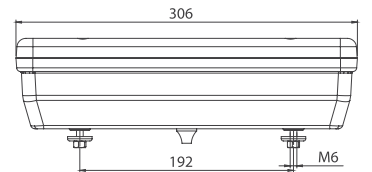

STOP LAMBA / TAIL LAMP

Socket	Özellik / Spec.	Yön / Position	Marstech Ref. No	Oem No
	AMP 1,5	Sağ / Right	M 610735	69500026
		Sol / Left	M 610736	69500032
	Cam / Lens	RH=LH	M 610739