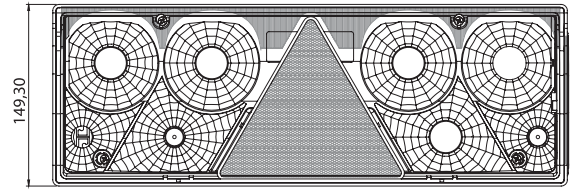

E

STOP LAMBA / REAR LAMP

Fonksiyonlar / Functions

- 1 - Park / Tail
- 2 - Geri Sis / Rear Fog
- 3 - Geri Vites / Reverse
- 4 - Sinyal / Direction Indicator
- 5 - Stop / Stop
- 6 - Yan İşaret / Side Marker
- 7 - Şase / Ground

Socket	Bağlantı Tipi Connector Type	Özellik / Spec.	Yön Position	Marstech Ref. No
	Soketli W-socket		Sol / LH	M 611448
			Sağ / RH	M 611449
	Soketli W-socket	LED Dış İşaret Lamba LED End-Outline Marker Lamp	Sol / LH	M 711431
			Sağ / RH	M 711432
	Tesisatlı W-Cable		Sol / LH	M 611450
			Sağ / RH	M 611451
	Tesisatlı W-Cable	LED Dış İşaret Lamba LED End-Outline Marker Lamp	Sol / LH	M 711433
			Sağ / RH	M 711434
	Cam Lens		RH = LH	M 611452

Ampül / Bulb : 4 x P 21W, 1 x PY 21W, 3 x R 10W