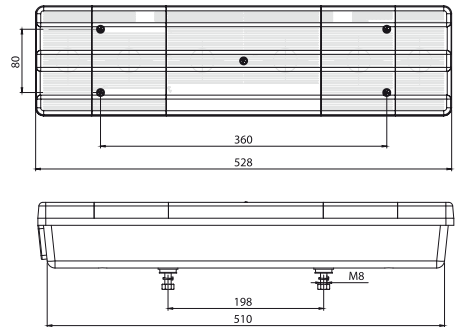

Fonksiyonlar / Functions

- 1 - Geri Vites / Reverse
- 2 - Park & İşaret / Tail & Side Marker
- 3 - Boş / Not Used
- 4 - Geri Sis / Rear Fog
- 5 - Stop / Stop
- 6 - Sinyal / Direction Indicator
- 7 - Şase / Ground

LED STOP LAMBA / LED REAR LAMP

Yan Soketli / Side Connector

Socket	Bağlantı Tip Connector Type	Plakalık Lamba License Plate Lamp	Yön Position	Marstech Ref. No
	AMP 1,5	●	Sol / LH	M 610973
			Sağ / RH	M 610974
	Tesisatlı W-Cable	●	Sol / LH	M 610971
			Sağ / RH	M 610972
	Cam Lens		Sol / LH	M 610975
			Sağ / RH	M 610976