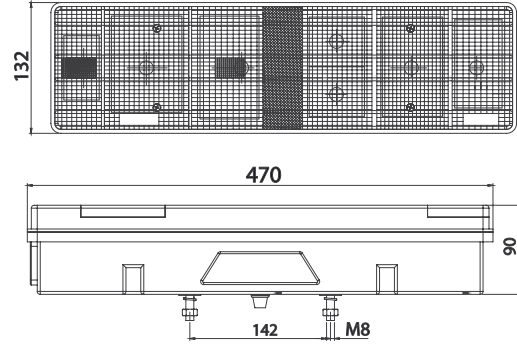

Fonksiyonlar / Functions

- 1 - Geri Vites / Reverse
- 2 - Park & İşaret / Tail & Side Marker
- 3 - Boş / Not Used
- 4 - Geri Sis / Rear Fog
- 5 - Stop / Stop
- 6 - Sinyal / Direction Indicator
- 7 - Şase / Ground

STOP LAMBA / REAR LAMP

Yan Soketli / Side Connector

Socket	Bağlantı Tipi Connector Type	Plakalık Lamba License Plate Lamp	Yön Position	Marstech Ref. No	Oem No
	AMP 1,5	●	Sol / LH	M 610960	0035445303
			Sağ / RH	M 610961	0035445203
	Tesisatlı W-Cable	●	Sol / LH	M 610962	
			Sağ / RH	M 610963	
	Cam Lens		RH = LH	M 610964	

Ampül / Bulb : 4 x P 21W, 3 x R 5W