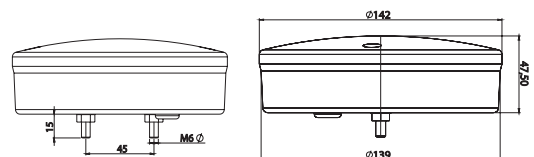

GERİ SİS LAMBA / REAR FOG LAMP

Özellik / Spec	Yön / Position	Marstech Ref. No
24V	RH = LH	M 720106