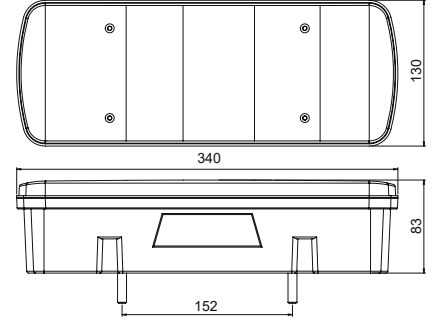

Fonksiyonlar / Functions

1. 1 - Stop / Stop
2. 2 - Sinyal / Direction Indicator
3. 3 - Boş / Not Used
4. 4 - Geri Sis / Rear Fog
5. 5 - Geri Vites / Reverse
6. 6 - Park & İşaret / Tail & Side Marker
7. 7 - Şase / Ground

STOP LAMBA / REAR LAMP

Arka Soketli / Rear Connector

Socket	Bağlantı Tip Connector Type	Plakalık Lamba License Plate Lamp	Yön Position	Marstech Ref. No	Oem No
	DIN	●	Sol / LH	M 610985	A0025446903
			Sağ / RH	M 610986	A0025446803
	Tesisatlı W-Cable		Sol / LH	M 610987	
			Sağ / RH	M 610988	
	Cam Lens		RH = LH	M 610989	

Ampül / Bulb : 4 x P 21W, 2 x R 5W