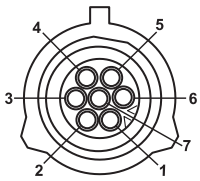

(E)

Fonksiyonlar / Functions

- 1 - Şase / Ground
- 2 - Geri Vites / Reverse
- 3 - Stop / Stop
- 4 - Sinyal / Direction Indicator
- 5 - Yan İşaret / Side Marker
- 6 - Geri Vites / Reverse
- 7 - Park / Tail

STOP LAMBA / REAR LAMP				
Socket	Bağlantı Tipi Connector Type	Özellik / Spec.	Yön Position	Marstech Ref. No
	Soketli W-Socket		RH = LH	M 711410
	Soketli W-Socket	Dış İşaret Lamba End-Outline Marker Lamp	RH = LH	M 711411
	Soketli W-Socket	LED Dış İşaret Lamba LED End-Outline Marker Lamp	RH = LH	M 711412
	Tesisatlı W-Cable		RH = LH	M 711413
	Tesisatlı W-Cable	Dış İşaret Lamba End-Outline Marker Lamp	RH = LH	M 711414
	Tesisatlı W-Cable	LED Dış İşaret Lamba LED End-Outline Marker Lamp	RH = LH	M 711415
	Cam Lens		RH = LH	M 711416

Ampül / Bulb : 4 x P 21W, 2 x R 5W