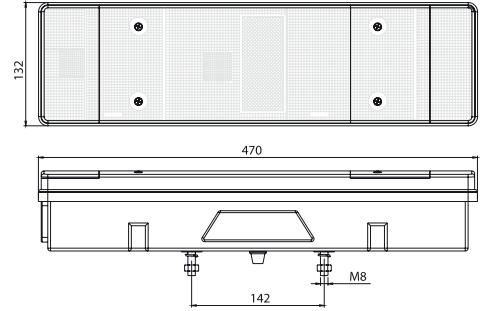

DAF

XF - CF

1993 - 2005

(E)